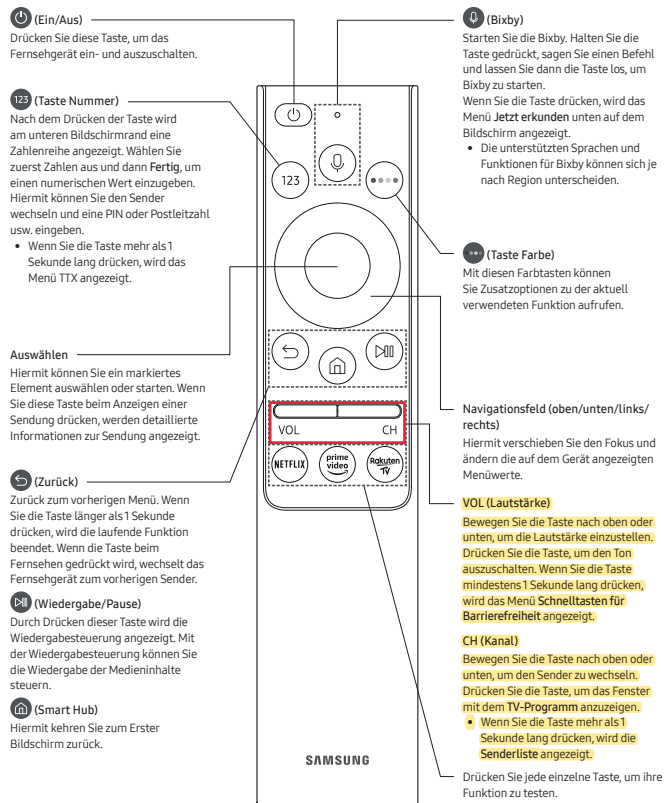

03 Die Samsung Smart Remote

Über die Buttons auf der Samsung Smart Remote

- Das Aussehen, die Tasten und die Funktionen der Samsung Smart Remote können sich je nach Modell unterscheiden.
- Die Funktion als Universalfernbedienung - Einrichten steht nur dann normal zur Verfügung, wenn Sie die mit Ihrem Fernsehgerät gelieferte Samsung Smart Remote verwenden.

03 De Samsung Smart-afstandsbediening

Meer informatie over de toetsen op de Samsung Smart-afstandsbediening.

- De afbeeldingen, toetsen en functies van de Samsung Smart-afstandsbediening kunnen per model verschillen.
- De functie Instellen universele afstandsbediening werkt normaal gesproken alleen als de Samsung Smart-afstandsbediening wordt gebruikt die bij uw tv wordt geleverd.